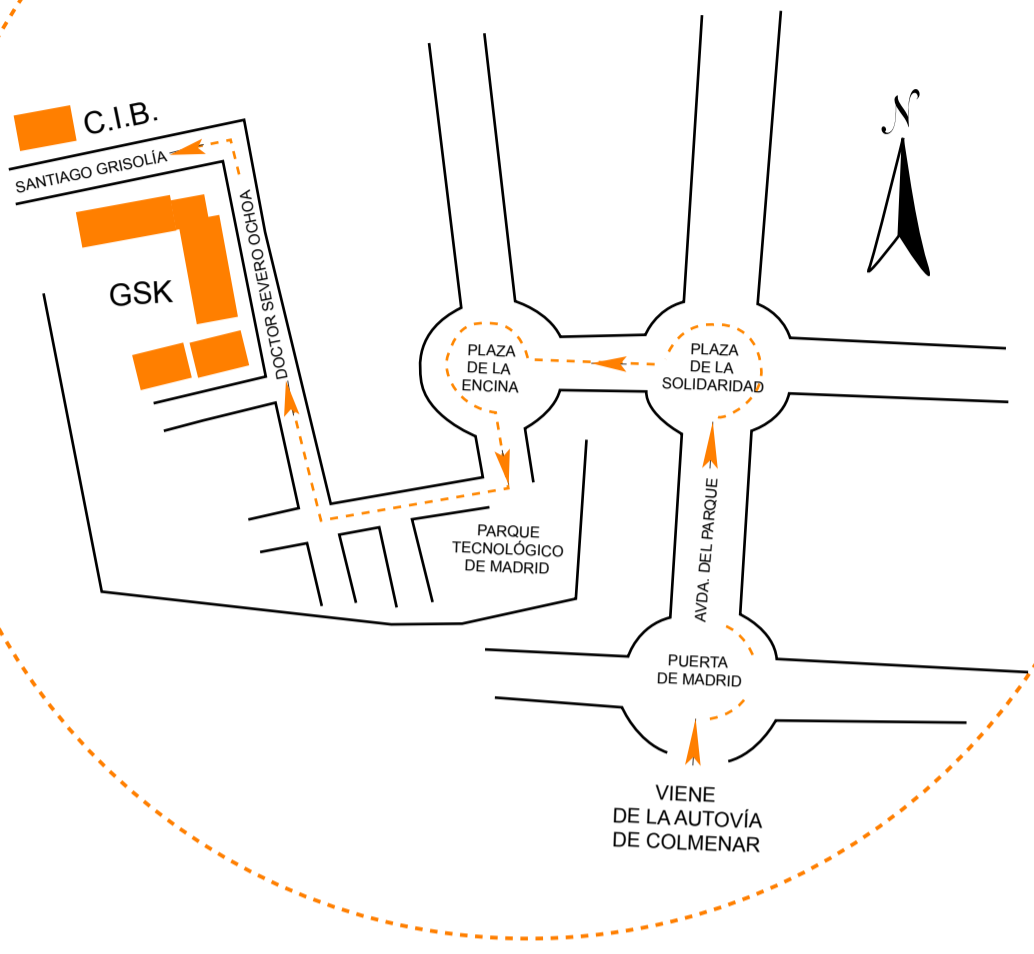

DETAILED MAP

GSK SPAIN Tres Cantos (Madrid)

GlaxoSmithKline
 C/ Severo Ochoa, nº 2
 Parque Tecnológico de Madrid
 28760 – Tres Cantos (Madrid)
 Phone: +34 91 807 03 01
 Fax: +34 91 807 03 10